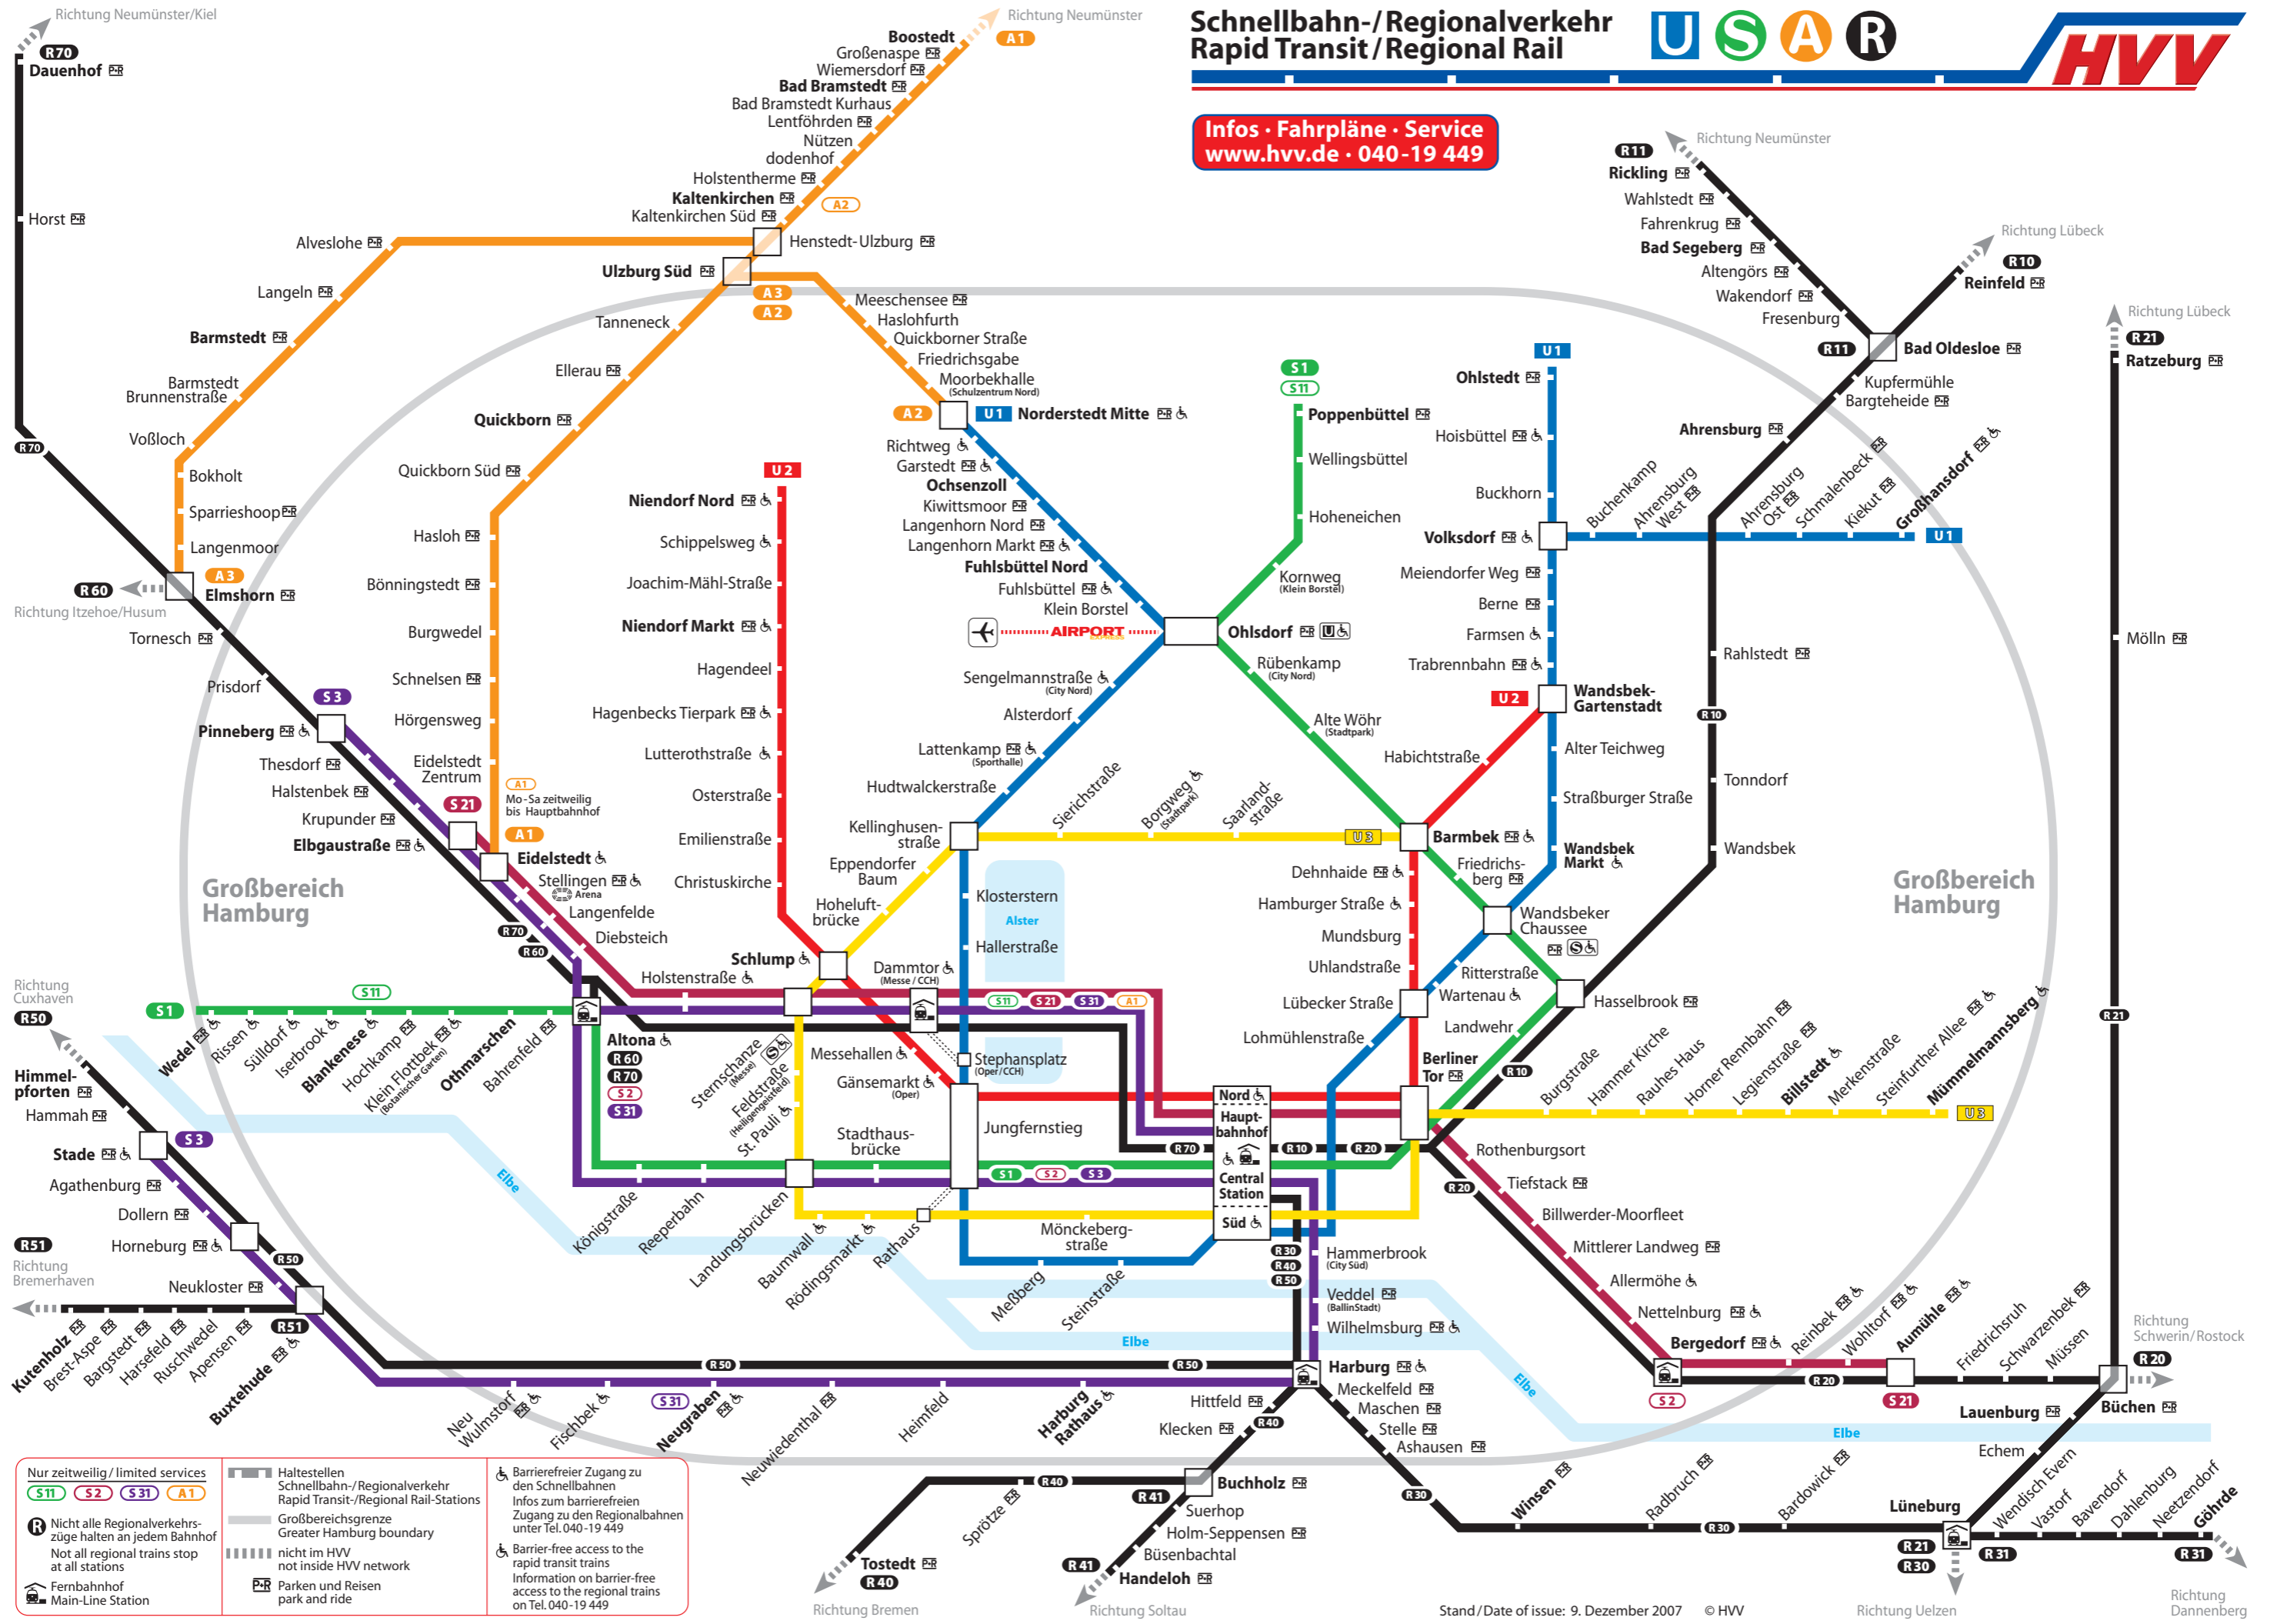

Schnellbahn-/Regionalverkehr Rapid Transit/Regional Rail

Infos · Fahrpläne · Service
www.hvv.de · 040-19 449

<p>Nur zeitweilig / limited services S11 S2 S31 A1</p> <p>R Nicht alle Regionalverkehrs- züge halten an jedem Bahnhof Not all regional trains stop at all stations</p> <p>Fernbahnhof Main-Line Station</p>	<p>Haltestellen Schnellbahn-/Regionalverkehr Rapid Transit-/Regional Rail- Stations</p> <p>Großbereichsgrenze Greater Hamburg boundary</p> <p>nicht im HVV not inside HVV network</p> <p>Parken und Reisen park and ride</p>	<p>Barrierefreier Zugang zu den Schnellbahnen Infos zum barrierefreien Zugang zu den Regionalbahnen unter Tel. 040-19 449</p> <p>Barrier-free access to the rapid transit trains Information on barrier-free access to the regional trains on Tel. 040-19 449</p>
---	--	---